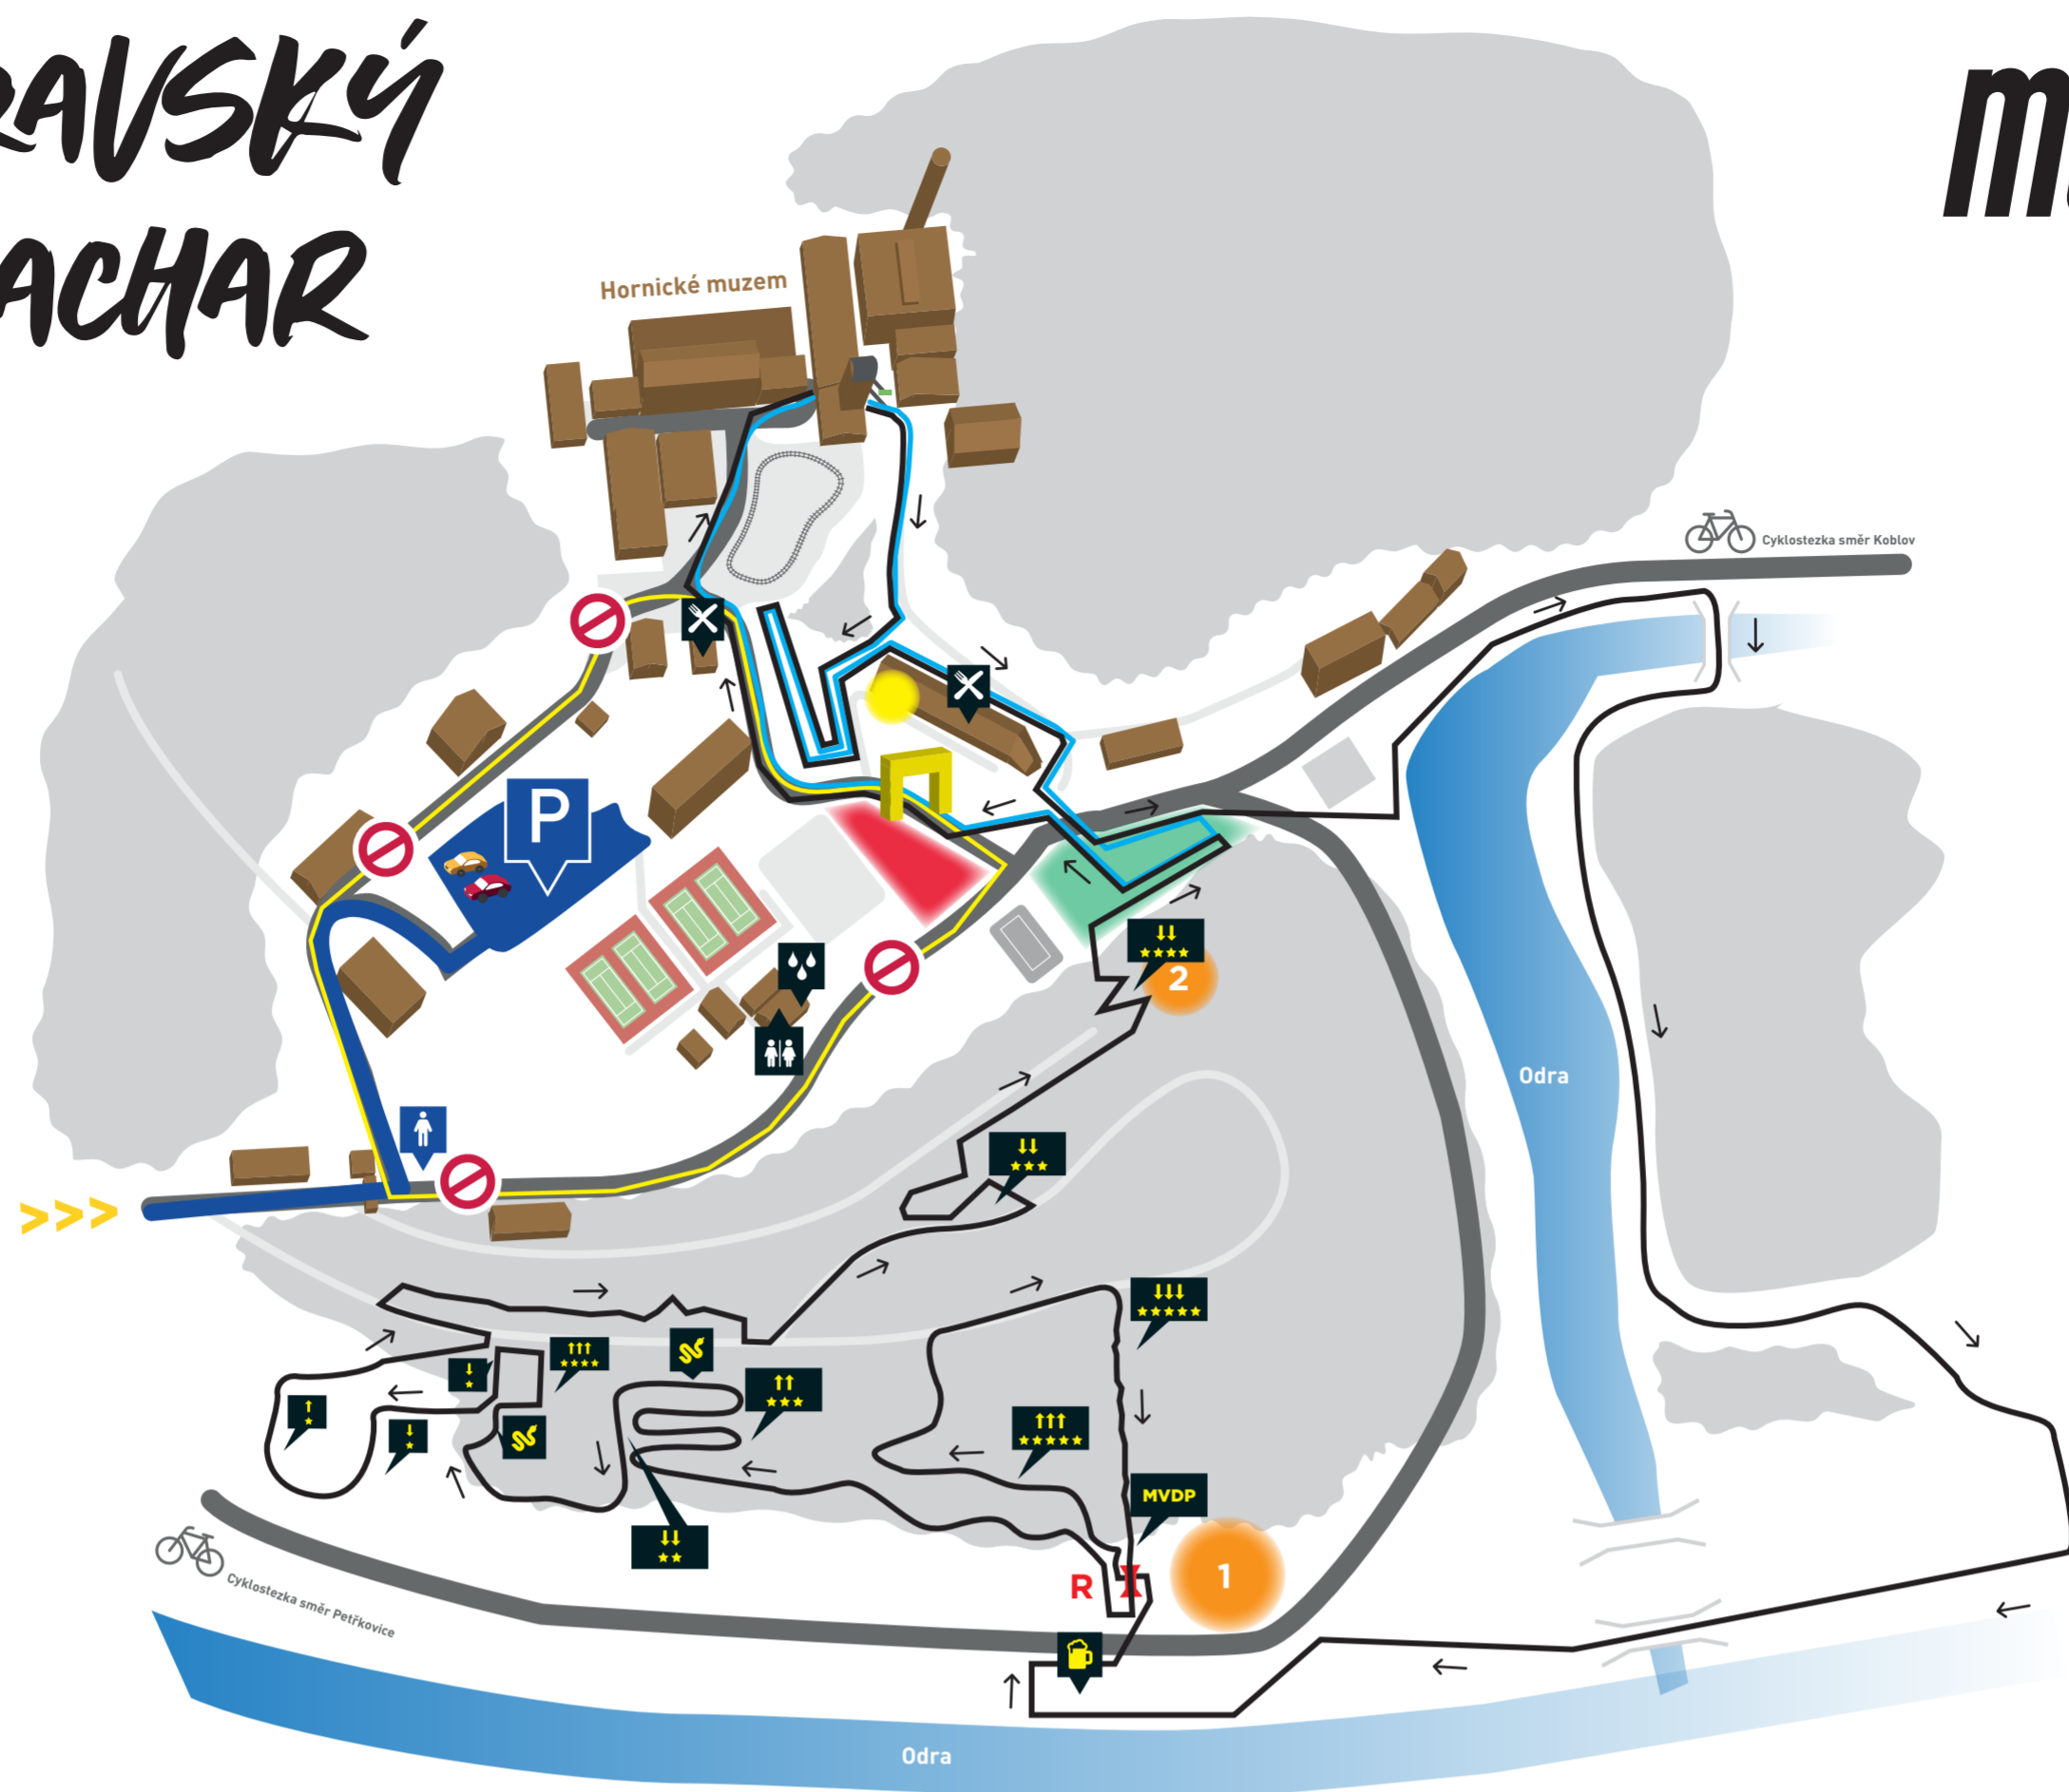

Ostravský CHACHAR

mapa

AREÁL

-  VJEZD DO AREÁLU
-  HLAVNÍ PARKOVIŠTĚ
-  PŘÍJEZD NA PARKOVIŠTĚ
-  PARKOVACÍ HLÍDKA
-  ZÁKAZ VJEZDU
-  STARTOVNÍ / CÍLOVÁ BRÁNA
-  PREZENTACE, REGISTRACE
-  PARTNER ZÓNA
-  TEAM ZÓNA
-  VELKÁ FAN ZÓNA
RAMPAGE HALDA STAGE
-  FAN ZÓNA
MYŠÍ DÍRA
-  RESTAURACE, OBČERSTVENÍ
-  TOALETY, SPRCHY

TRAŤ

-  ČP FINÁLE HANDICAPOVANÝCH CYKLISTŮ PÁTEK 25.8.
-  MISTROVSTVÍ DĚTSKÉ LIGY SOBOTA 26.8.
-  MISTROVSTVÍ SLEZSKA
VELKÝ OKRUH OD MLADŠÍCH ŽÁKŮ SOBOTA 26.8.
-  SMĚR JÍZDY
-  RAMPA
-  DROP MATHIEU VAN DER POEL
-  PIVNÍ STAN
-  JEDNODUCHÝ VÝJEZD
-  NÁROČNÝ VÝJEZD
-  EXTRÉMNÍ VÝJEZD
-  JEDNODUCHÝ SJEZD
-  NÁROČNÝ SJEZD
-  EXTRÉMNÍ SJEZD
-  JEDNODUCHÝ SEKTOR
-  NÁROČNĚJŠÍ SEKTOR
-  TĚŽKÝ SEKTOR
-  VELMI TĚŽKÝ SEKTOR
-  EXTRÉMNÍ SEKTOR